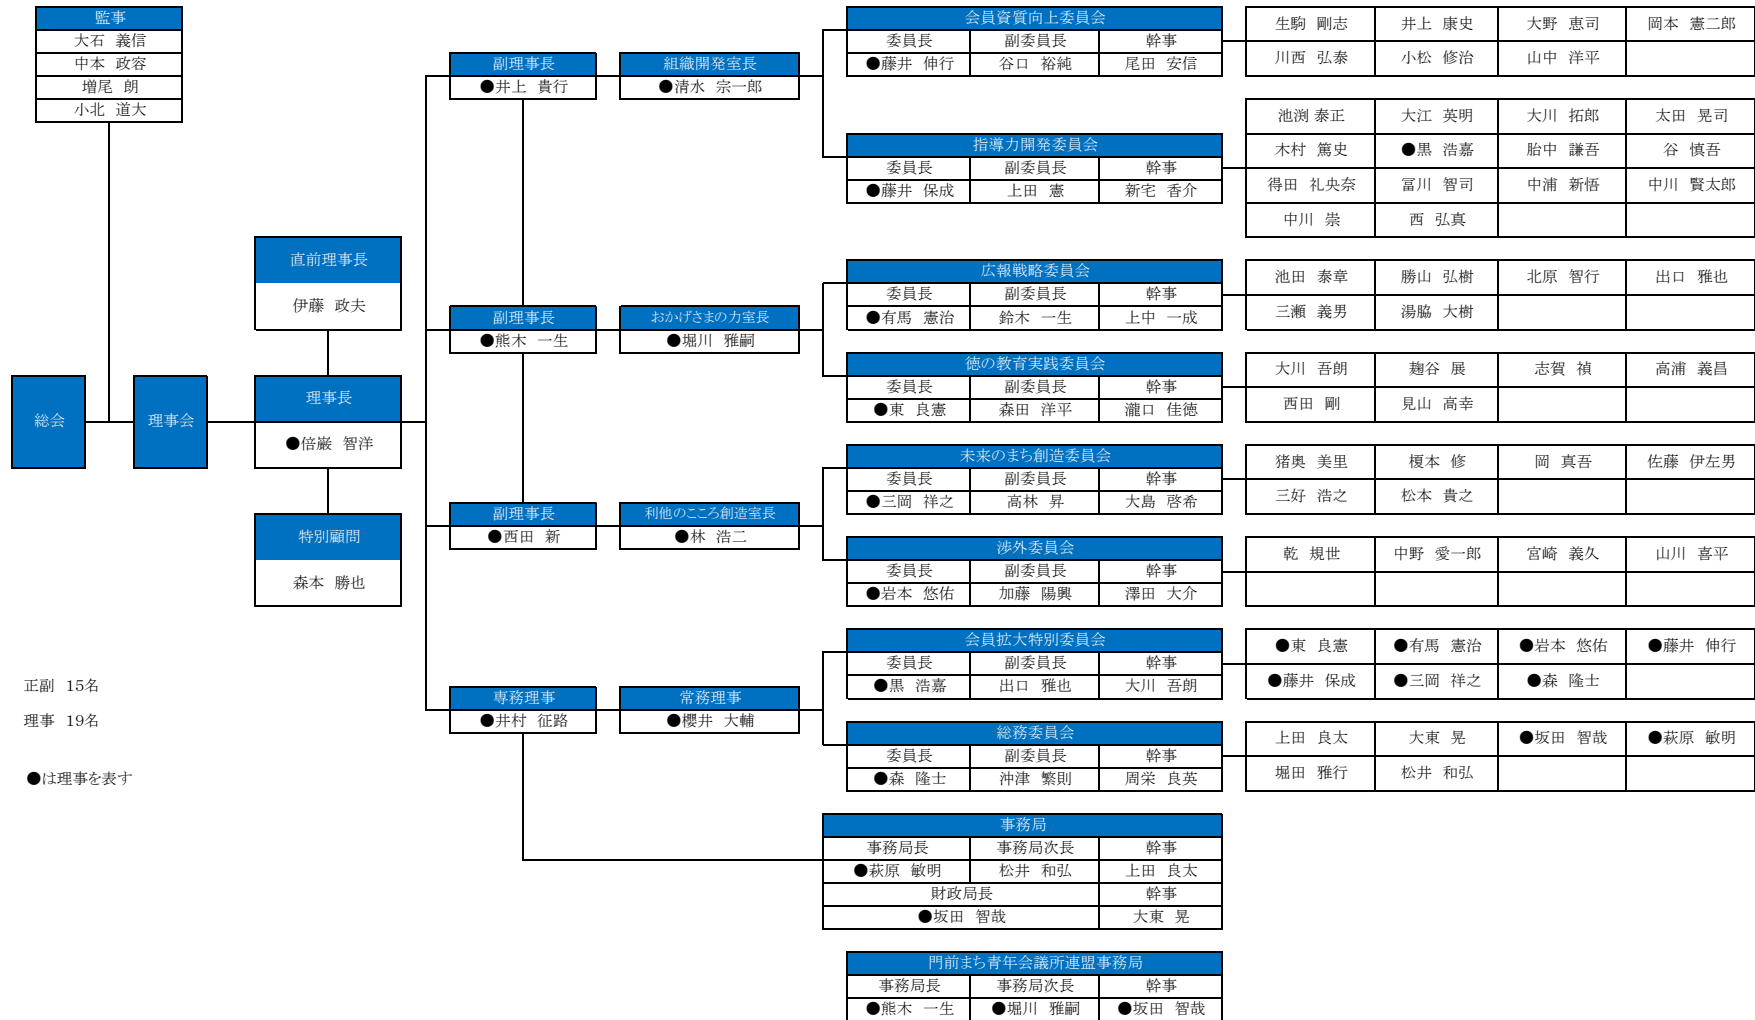

一般社団法人奈良青年会議所 2015年度 運営組織図(案)

正副 15名
理事 19名

●は理事を表す